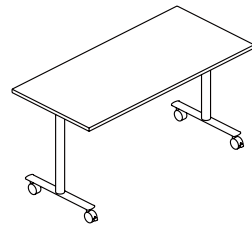

百搭多变的傲悦培训及多用途座椅拥有多种不同配置选择，为您提供全方位的舒适坐感，根据不同办公空间的需求随心搭配，尽显智慧。傲悦拥四脚，四星脚，带脚轮五星脚，带储物底座、雪橇脚，高四脚和高雪橇脚等七种椅脚，以供选择。同时还可以根据实际需求选择是否配带扶手。

Training and Multi-purpose Chair, 4-leg, w/o or w/Armrest
培训及多用途座椅带四脚椅，不带或带扶手

Training and Multi-purpose Chair, 4 Sled Leg, w/o or w/Armrest
培训及多用途座椅带雪橇脚，不带或带扶手

Training Chair, Castors, Built-in Cup Holder and Storage Base Tray, w/Writing Tablet
培训座椅带移动滑轮，内置杯架及储物架，带扶手写字板

Bar Stool, High 4-leg
吧椅带高四脚

Bar Stool, High Sled Leg
吧椅带高雪橇脚

Multi-purpose Chair, 5-star Leg with Castors, w/o or w/Armrest
多用途座椅带五星脚滑轮，不带或带扶手

Venus Training Table 傲悦培训桌

Foldable Training Table with Castors
可折叠培训台带脚轮
W: 1200, 1400, 1500, 1600
D: 600, 700
H: 755