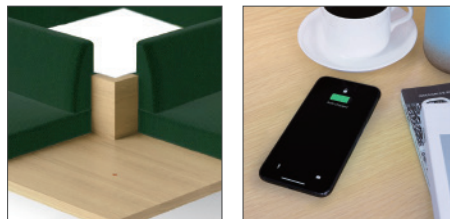

# Perch, Island Setting

Product 产品	Width 宽度 (mm)	Depth 深度 (mm)	Height 高度 (mm)	Color 颜色	Material 物料
Perch, Island Setting 回型沙发组合	3000	700	745	53 Fabric Colors, 2 Wood Print Membrane, 1 Membrane and 6 Powder Paint Option 53种布料颜色·2种木纹纸,1种纯色纸及 6种金属喷粉颜色选择	Fabric, Wood Print Membrane, Membrane and Powder Paint 布料、木纹纸、纯色纸和金属喷粉