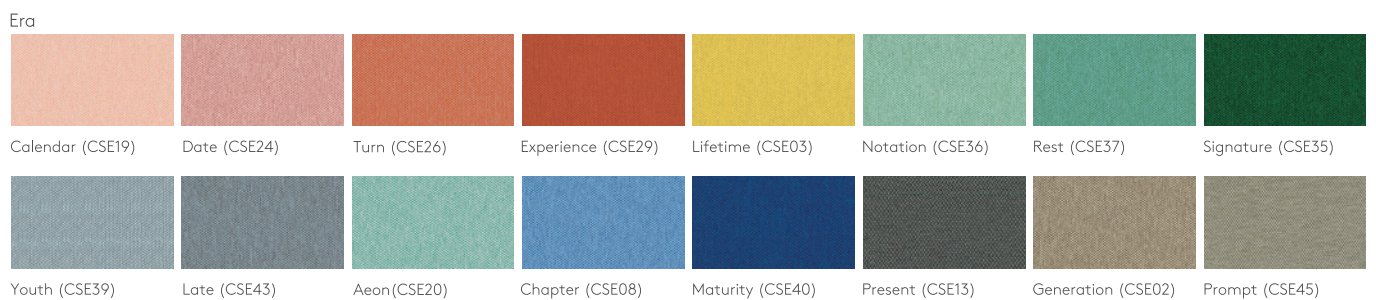

Material Option 物料选择

Seat Fabric 座椅布料