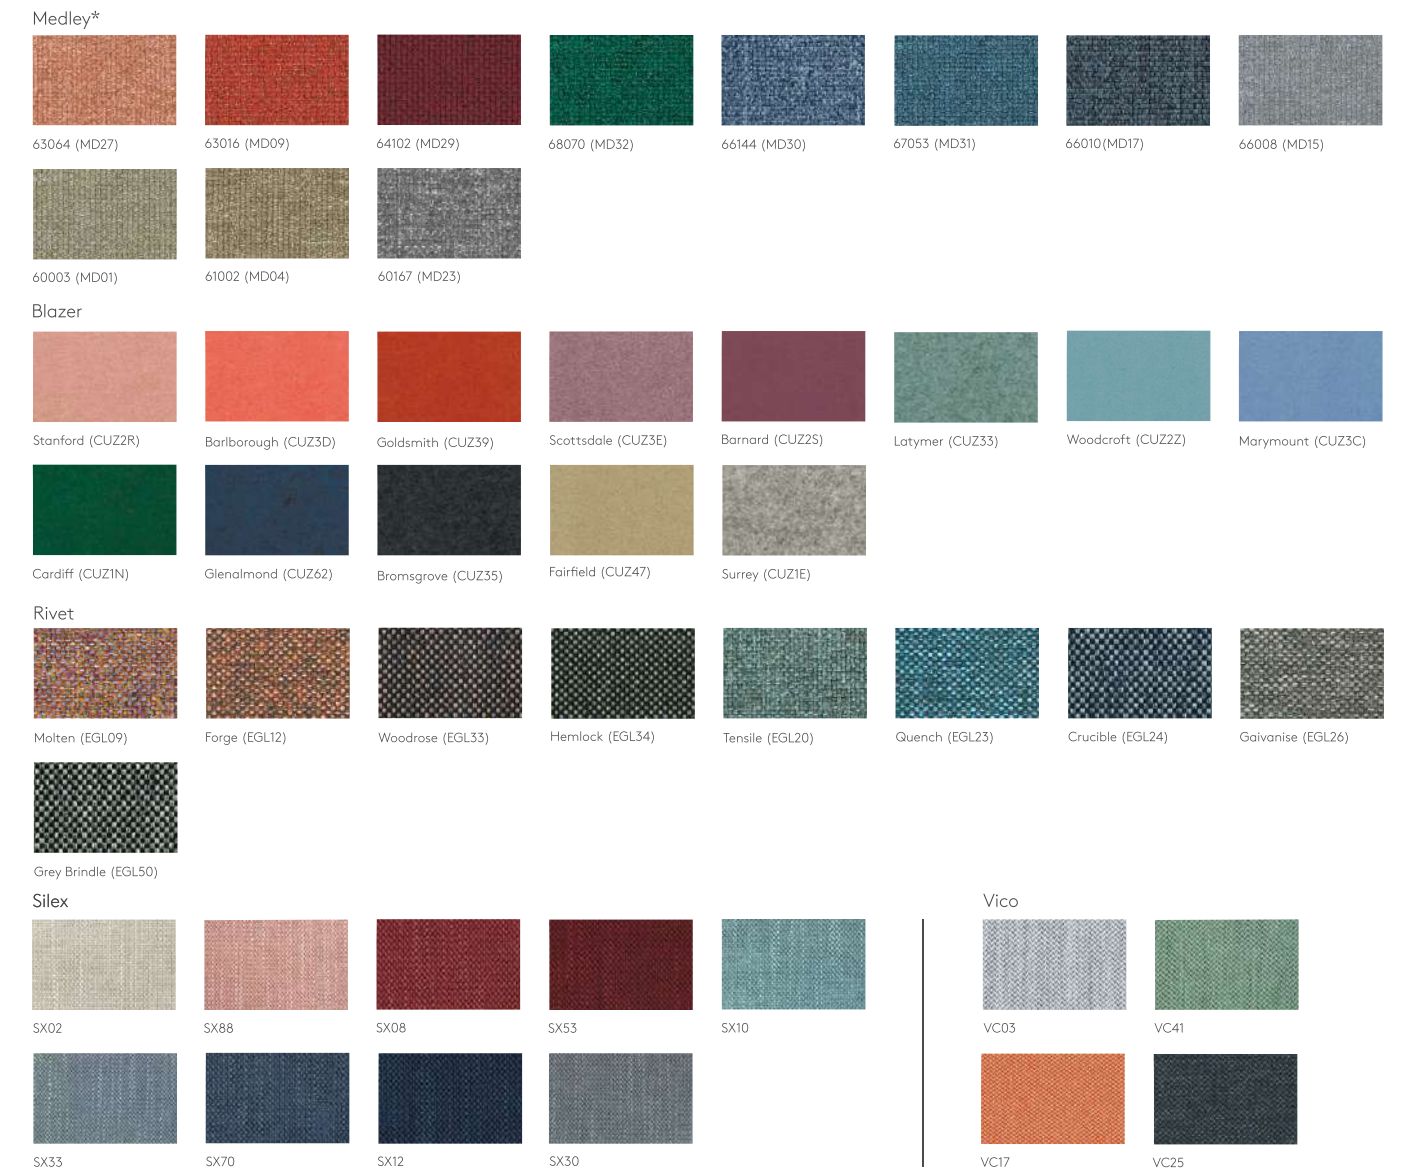

可选 Syn 桌形状：

Material Options 材质上乘 配型多选

设有多种系列的炫目色彩和材质选择，可自由配搭，以满足任何一种当代办公场所设计的需求。

Seat Fabric 座椅布料

Material Options 材质上乘 配型多选

Seat Fabric 座椅布料

Artificial Leather 仿皮 - L380 Apply to X-Chair and Y-Chair only 只适用于X座椅与Y座椅