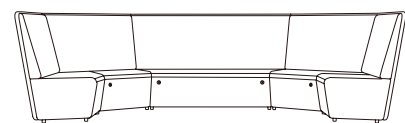

Octagonal Sofa
八角形沙发
W650 D7380 H1060
W1300 D1038 H1060