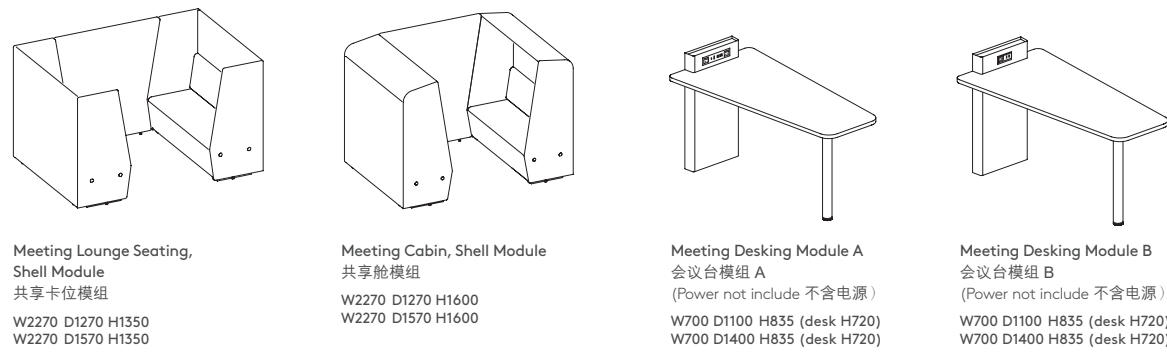

Meta 的多功能模块化座椅设计，可按实用需求创建不同的办公场景，能有效促进自发的团队协作互动，无论是非正式会议、独立讨论、培训或演讲，Meta 可容易满足 10 人以上的团队空间使用需求。

ared
take,
ments
ur
th

Meta Bench with End Shelf, Bundle Sofa, Y-Disc Chair, Round Star Table,
Round Coffee Table, Rectangular Coffee Table and Stool
Meta 长凳带边几、沙发套装、Y-圆盘椅、圆形四星休闲桌、圆形茶几、长方形茶几及矮凳

Statement of line 产品线

Modular Elements 模组元素

Bench
长凳
W600, 900, 1200, 1500

Turning Bench
转角凳
W720

Curving Bench
弧形凳
W1374 D600 H435

Sofa Module
模组沙发
W900 D707 H855
W1200 D707 H855
W1500 D707 H855

Low Hub
长凳
Basic Hub/Power Hub/Music Hub
基础款 / 电源款 / 音乐款
W150 H435

High Hub
高扶手
Basic Hub/Power Hub/Music Hub
基础款 / 电源款 / 音乐款
W150 H635

Meeting Lounge Seating, Shell Module
共享卡位模组
W2270 D1270 H1350
W2270 D1570 H1350

Meeting Cabin, Shell Module
共享舱模组
W2270 D1270 H1600
W2270 D1570 H1600