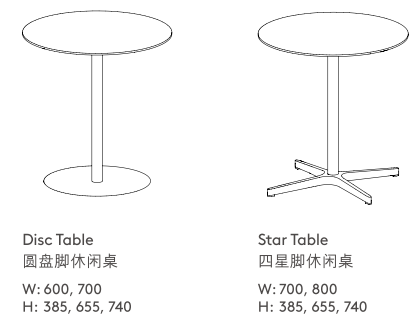

X-Disc Chair
X- 圆盘椅

Sofa (Bundle), Low Hub
沙发套装, 矮扶手
W900, 1200, 1500

Sofa (Bundle), High Hub
沙发套装, 高扶手
W900, 1200, 1500

Single Chair
单椅

Stool
矮凳

Pouf
大圆凳
Ø1200 H435

Lounge Seating 卡位沙发 (套装)

Basic
基本款
W960 D655 H1350
W1260 D655 H1350
W1560 D655 H1350

Music
音乐款
W960 D655 H1600
W1260 D655 H1600
W1560 D655 H1600

Statement of line 产品线

Modular Accessories 模组搭配品

Coffee Table 茶几

Syn Table Syn桌

Occasional Table 休闲桌

Meeting Table 洽谈桌

Syn Table Optional Desktop Shape