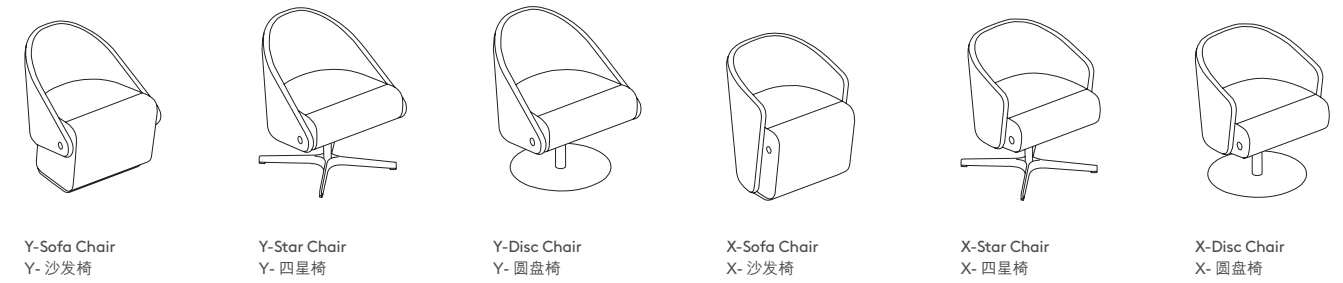

High Hub
高扶手
Basic Hub/Power Hub/Music Hub
基础款 / 电源款 / 音乐款
W150 H635

Meeting Lounge Seating, Shell Module
共享卡位模组
W2270 D1270 H1350
W2270 D1570 H1350

Meeting Cabin, Shell Module
共享舱模组
W2270 D1270 H1600
W2270 D1570 H1600

Meeting Desking Module A
会议台模组 A
(Power not include 不含电源)
W700 D1100 H835 (desk H720)
W700 D1400 H835 (desk H720)

Meeting Desking Module B
会议台模组 B
(Power not include 不含电源)
W700 D1100 H835 (desk H720)
W700 D1400 H835 (desk H720)

Octagonal Sofa
八角形沙发
W650 D7380 H1060
W1300 D1038 H1060

Statement of line 产品线

Meta Products 单品

Y-Sofa Chair
Y- 沙发椅

Y-Star Chair
Y- 四星椅

Y-Disc Chair
Y- 圆盘椅

X-Sofa Chair
X- 沙发椅

X-Star Chair
X- 四星椅

X-Disc Chair
X- 圆盘椅

Sofa (Bundle), Low Hub
沙发套装, 矮扶手
W900, 1200, 1500

Sofa (Bundle), High Hub
沙发套装, 高扶手
W900, 1200, 1500

Single Chair
单椅

Stool
矮凳

Pouf
大圆凳
Ø1200 H435

Lounge Seating 卡位沙发 (套装)

Basic
基本款
W960 D655 H1350
W1260 D655 H1350
W1560 D655 H1350