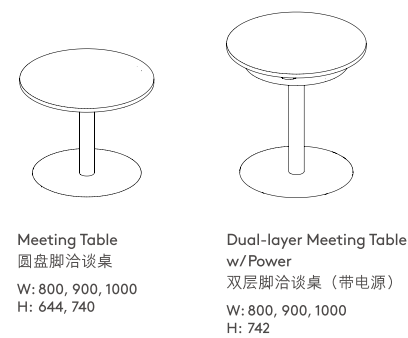

X-Disc Chair
X- 圆盘椅

Sofa (Bundle), Low Hub
沙发套装, 矮扶手
W900, 1200, 1500

Sofa (Bundle), High Hub
沙发套装, 高扶手
W900, 1200, 1500

Single Chair
单椅

Stool
矮凳

Pouf
大圆凳
Ø1200 H435

Lounge Seating 卡位沙发 (套装)

Basic
基本款
W960 D655 H1350
W1260 D655 H1350
W1560 D655 H1350

Music
音乐款
W960 D655 H1600
W1260 D655 H1600
W1560 D655 H1600

Statement of line 产品线

Modular Accessories 模组搭配品

Coffee Table 茶几

Syn Table Syn桌

Occasional Table 休闲桌

Meeting Table 洽谈桌

Syn Table Optional Desktop Shape