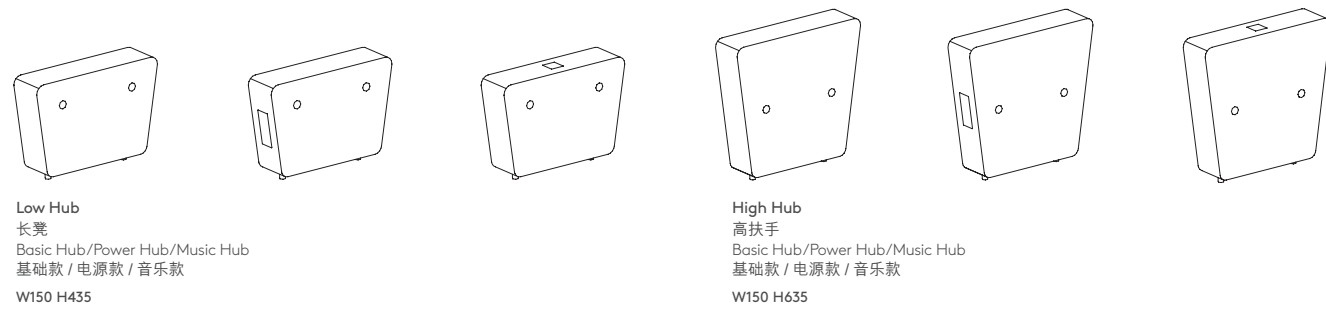

Statement of line 产品线

Modular Elements 模组元素

Bench
长凳
W600, 900, 1200, 1500

Turning Bench
转角凳
W720

Curving Bench
弧形凳
W1374 D600 H435

Sofa Module
模组沙发
W900 D707 H855
W1200 D707 H855
W1500 D707 H855

Low Hub
长凳
Basic Hub/Power Hub/Music Hub
基础款 / 电源款 / 音乐款
W150 H435