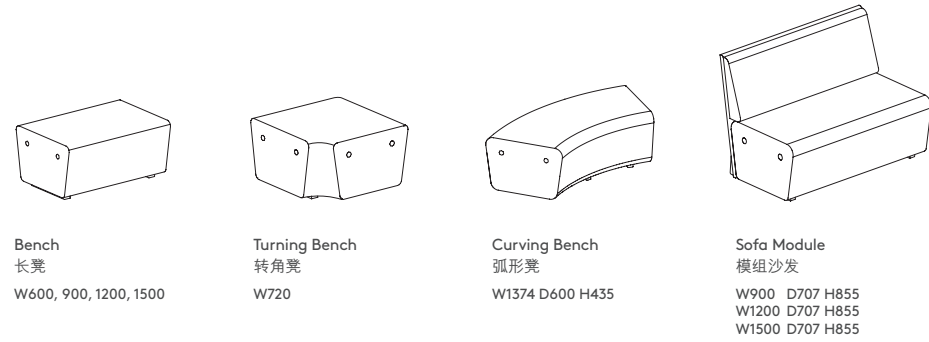

Statement of line 产品线

Modular Elements 模组元素

Bench
长凳
W600, 900, 1200, 1500

Turning Bench
转角凳
W720

Curving Bench
弧形凳
W1374 D600 H435

Sofa Module
模组沙发
W900 D707 H855
W1200 D707 H855
W1500 D707 H855