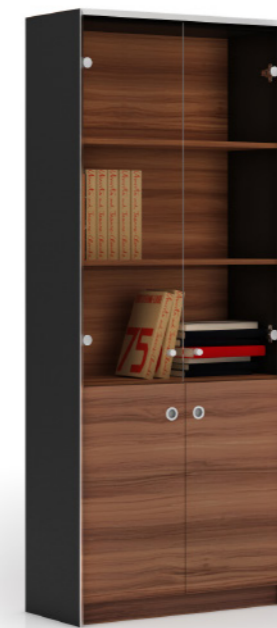

High Cabinet with glass & wood door
上茶色玻璃门 + 下木门高柜