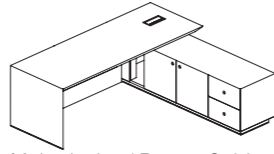

STATEMENT OF LINE
详细说明

Main desk, CN/HK socket, wood leg
独立主桌, 中式 / 英式插座
可选, 木脚
W1600 x D900 x H760
W1800 x D900 x H760
W2000 x D900 x H760
W2200 x D900 x H760

Main desk w/ Pedestal, CN/HK socket, wood leg
主桌带柜桶, 中式 / 英式插座
可选, 木脚
W1800 x D900 x H760
W2000 x D900 x H760