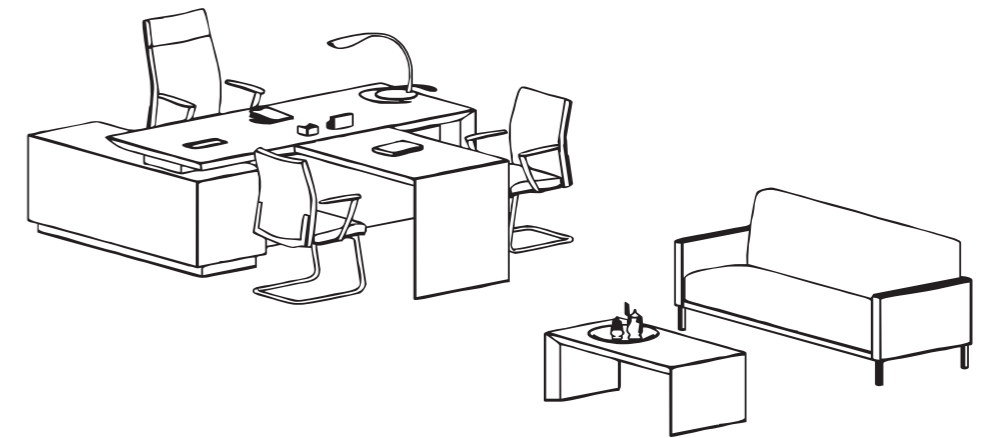

Oak + White 橡木 + 白色

Made in blond colours, the second BRAVA collection brings lightness and elegance to your office, making your work, negotiations, and rest pleasant and joyful.

In this collection we offer the furniture which combines various materials, such as leather, aluminium details, laminated surfaces, and veneer edges.

The combination of white colouring with the subtle white oak tone used in the bureaus, closets, panels, and desks make this ensemble especially exquisite. Made in the same tones of colour, the lounge furniture completes the office composition, designed with love and respect to the workers and the company as a whole.

Brava 第二个系列制作成明亮的色调，给你的办公室带来轻松和优雅的环境，让你工作、谈判和休息充满愉快和喜悦。

在这个系列中我们提供的家具结合了各种不同的材料，例如皮革、铝的细节，层压板的表面和木皮的边。

精细的白橡木色调搭配白色元素的组合应用在书柜，面板及桌子中，使办公布局变得格外考究。以员工和公司作为一个整体考虑，休闲家具用同一色调的颜色完成了用爱和尊重来设计的办公室。