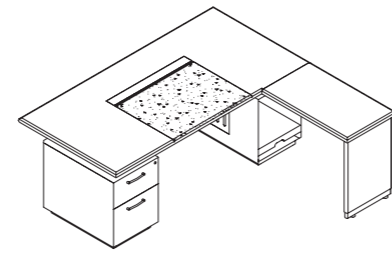

Executive desk w/ pedestal, return
主桌·连抽屉柜及边桌

return at right
边桌在右边

GDRR1818(C/H) ( ) - W1800 x D1880 x H750
GDRR2018(C/H) ( ) - W2000 x D1880 x H750
GDRR2220(C/H) ( ) - W2200 x D2000 x H750
GDRR2420(C/H) ( ) - W2400 x D2000 x H750

return at left
边桌在左边

GDRL1818(C/H) ( ) - W1800 x D1880 x H750
GDRL2018(C/H) ( ) - W2000 x D1880 x H750
GDRL2220(C/H) ( ) - W2200 x D2000 x H750
GDRL2420(C/H) ( ) - W2400 x D2000 x H750

Remark: C=China socket; H=HK socket
备注: C=中国制式插座; H=香港制式插座