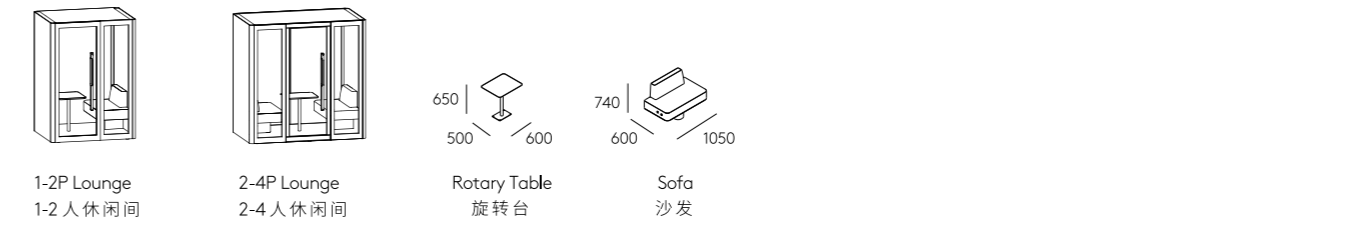

Lounge 休闲间

Version: 版本:	Enamel Glass 彩釉玻璃	
Exterior Dimension: 外部尺寸:	1-2P: 1600 x 1300 x 2200mm	2-4P: 2200 x 1300 x 2200mm
Interior Dimension: 内部尺寸:	1-2P: 1400 x 1150 x 2020mm	2-4P: 2000 x 1150 x 2020mm
Net Weight: 净重量:	1-2P: 485kg	2-4P: 585kg
Optional Equipment: 可选设备:	TV Bracket (Available for 1-2P only) 电视挂架 (只适用于1-2P)