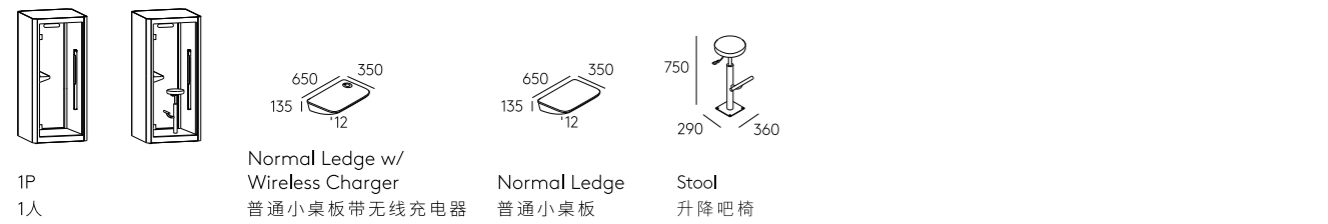

## Phone Booth 电话亭

Version: 版本:	Enamel Glass 彩釉玻璃	
Exterior Dimension: 外部尺寸:	1P: 1000 x 1000 x 2200mm	1P Plus: 1300 x 1300 x 2200mm
Interior Dimension: 内部尺寸:	1P: 800 x 850 x 2020mm	1P Plus: 1100 x 1150 x 2020mm
Net Weight: 净重量:	1P: 347kg (2 Side Glass) / 337kg (3 Side Glass) 347kg (2面玻璃) / 337kg (3面玻璃)	1P Plus: 408kg (W/ Adjustable Ledge / Normal Ledge W/Socket) 408kg (带升降小桌板 / 普通小桌板带电源插座)
Optional Equipment: 可选设备:	2 Side / 3 Side Glass, Adjustable Ledge / Normal Ledge W/Socket, Stool 2面玻璃 / 3面玻璃, 升降小桌板 / 普通小桌板带电源插座, 升降吧椅	