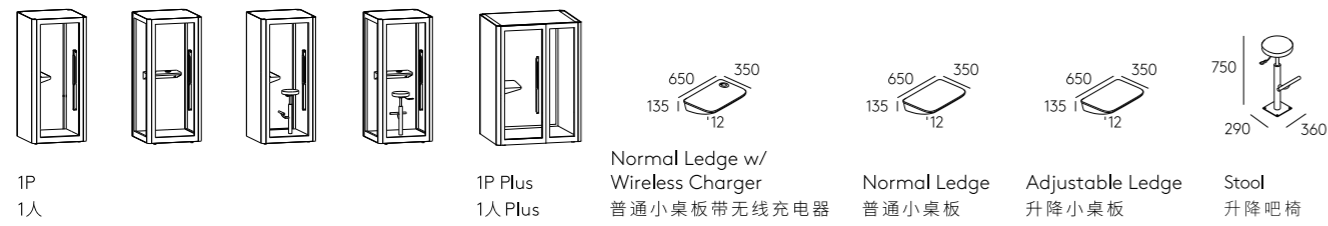

Whiteboard  
白板

Lumin 4-8P Tailor-made Configuration Option  
Lumin 4-8人可量身定制配置选项

# Versatile Space Planning 空间规划 布局无穷

With its seamless integration and small footprint, Lumin allows for easy multiplication without sacrificing modern office productivity.

Lumin 可融入现代办公空间, 具有超卓的空间利用率, 使空间配置得心应手, 展现强大的空间创造力, 轻松实现提升效率的办公模式。

## Phone Booth 电话亭

Version: 版本:	Enamel Glass 彩釉玻璃	
Exterior Dimension: 外部尺寸:	1P: 1000 x 1000 x 2200mm	1P Plus: 1300 x 1300 x 2200mm
Interior Dimension: 内部尺寸:	1P: 800 x 850 x 2020mm	1P Plus: 1100 x 1150 x 2020mm
Net Weight: 净重量:	1P: 347kg (2 Side Glass) / 337kg (3 Side Glass) 347kg (2面玻璃) / 337kg (3面玻璃)	1P Plus: 408kg (W/ Adjustable Ledge / Normal Ledge W/Socket) 408kg (带升降小桌板 / 普通小桌板带电源插座)
Optional Equipment: 可选设备:	2 Side / 3 Side Glass, Adjustable Ledge / Normal Ledge W/Socket, Stool 2面玻璃 / 3面玻璃, 升降小桌板 / 普通小桌板带电源插座, 升降吧椅	