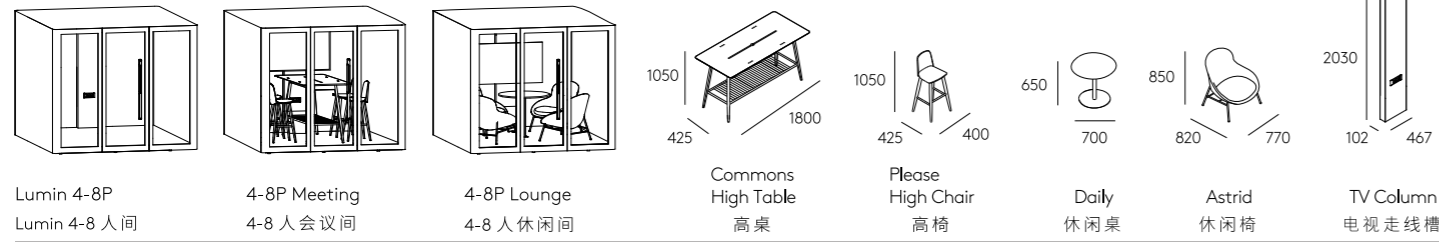

Meeting/Lounge 会议间/休闲间

Version: Enamel Glass
版本: 彩釉玻璃

Exterior Dimension: 4-8P: 2620 x 2900 x 2200mm
外部尺寸:

Interior Dimension: 4-8P: 2420 x 2750 x 2020mm
内部尺寸:

Net Weight: 4-8P: 932kg
净重量:

Optional Equipment: TV Column, Table, Chairs, Sofas
可选设备: 电视走线槽、桌子、椅子、沙发

Lumin Enamel Glass: 1P Phone Booth w/ 2 Side Glass, 1P Phone Booth w/ 3 Side Glass, 1P Plus, 1-2P Lounge, 2-4P Lounge, 4-8P Lounge/ Meeting
彩釉玻璃版本: 1人2面玻璃电话亭·1人3面玻璃电话亭·1人Plus电话亭·1-2人休闲间·2-4人休闲间·4-8人休闲间/会议间

Lumin Basic: 1P Phone Booth w/ 2 Side Glass, 1-2P Lounge
Basic 版本: 1人2面玻璃电话亭·1-2人休闲间

Lumin HPL: 1P Phone Booth w/ 2 Side Glass, 1P Plus, 1-2P Lounge, 2-4P Lounge
HPL 版本: 1人2面玻璃电话亭·1人Plus电话亭·1-2人休闲间·2-4人休闲间