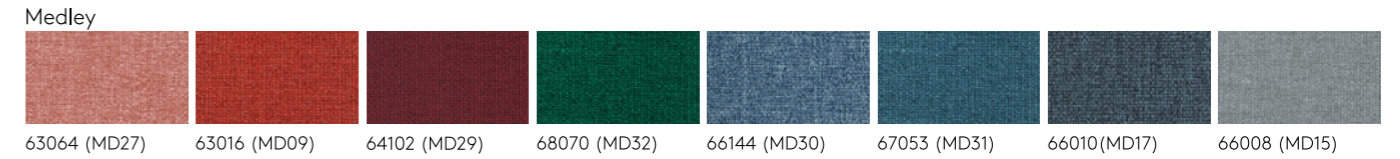

Material Option 物料选择

Seat Fabric 座椅布料