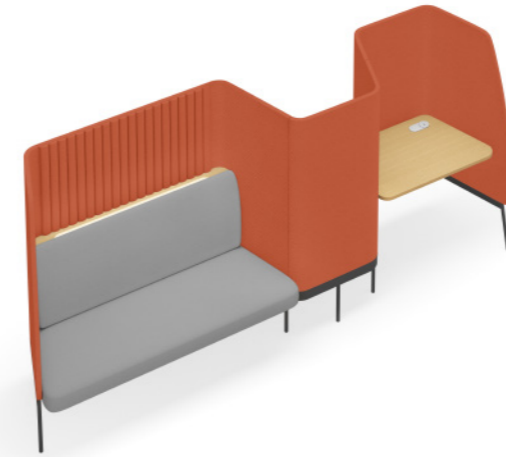

COVES Workpods + Lite Settee 工作站 + 纤致沙发

Versatile Combinations 功能丰富 组合多样

Coves Workpods aid focused individual work, its private enclosures offering views both inside and out. Combined in double or trio, workpods and Coves Settee blend as neighboring boundaries, developing a dynamic workplace. Contoured screens and slim legs of settee present a fresh demeanor, easily adapted to quick one-on-one meetings.

Coves 工作站是您个人专注工作的私密空间，置身隐私隔屏内瞭望优美和谐的办公环境，让您静享私密、倍感放松。Coves 双人或三人工作站与 Coves 纤致沙发灵活组合起来，筑造现代时尚的邻里社区，构建多样化的办公空间。纤致沙发配以波浪形的屏风和纤细优美的沙发脚彰显与众不同、雅致不凡的风姿，能实现快速一对一会议交流的随意转换。