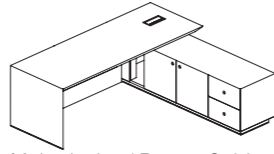

STATEMENT OF LINE  
详细说明

Main desk, CN/HK socket, wood leg  
独立主桌, 中式 / 英式插座  
可选, 木脚  
W1600 x D900 x H760  
W1800 x D900 x H760  
W2000 x D900 x H760  
W2200 x D900 x H760

Main desk w/ Pedestal, CN/HK socket, wood leg  
主桌带柜桶, 中式 / 英式插座  
可选, 木脚  
W1800 x D900 x H760  
W2000 x D900 x H760